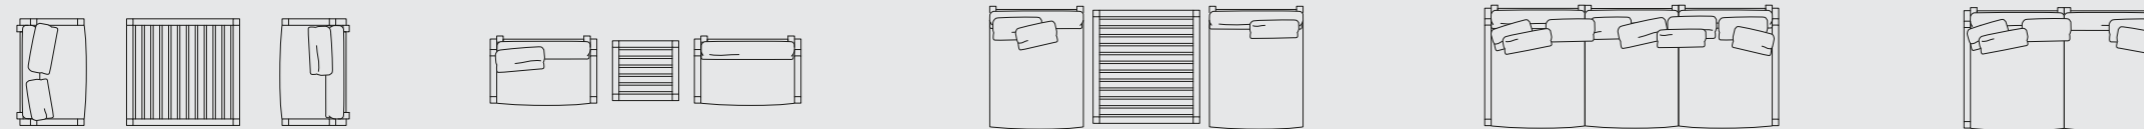

PIETBOON

LARS
LOUNGE SERIES

SPECIFICATION
SPECIFICATIE
SPEZIFIKATION

ENGLISH

Colors	Natural untreated teak.	
Material	Teak frame with stainless steel fittings. Seat and back cushions are made of open-cell hydro draining polyurethane. Optional back cushions filled with synthetic fibers. Included grey raincover.	
Weight / CBM	Armchair	44 kg / 0,57 m ³
	Loveseat	53 kg / 0,78 m ³
	Couch	71 kg / 1,25 m ³
	Daybed center	64 kg / 1,40 m ³
	Daybed arm l/r	73 kg / 1,49 m ³
	Coffee table 82x74	21 kg / 0,23 m ³
	Coffee table 132x140	49 kg / 0,66 m ³

NEDERLANDS

Kleuren	Natuurlijk onbehandeld teak.	
Materiaal	Frame van teak met RVS verbindingen. Zit- en rugkussen zijn vervaardigd van opencellig polyurethaan structuur. Extra rugkussen gevuld met brandvertragende synthetische vezels. Inclusief grijze regenhoes.	
Gewicht / CBM	Fauteuil	44 kg / 0,57 m ³
	Loveseat	53 kg / 0,78 m ³
	Bank	71 kg / 1,25 m ³
	Daybed midden	64 kg / 1,40 m ³
	Daybed arm l/r	73 kg / 1,49 m ³
	Salontafel 82x74	21 kg / 0,23 m ³
	Salontafel 132x140	49 kg / 0,66 m ³

DEUTSCH

Farbe	Natürliche unbehandelt Teak.	
Material	Teak-Rahmen mit Edelstahl Verbindungen. Sitz- und Rückenpolster sind aus offenporigem, wasserabweisendem Polyurethan gefertigt. Rückenkissen mit feuerhemmenden Synthetik Fasern. Inklusive grauer Regenhülle.	
Gewicht / CBM	Sessel	44 kg / 0,57 m ³
	Loveseat	53 kg / 0,78 m ³
	Bank	71 kg / 1,25 m ³
	Recamiere mitten	64 kg / 1,40 m ³
	Recamiere arm l/r	73 kg / 1,49 m ³
	Couchtisch 82x74	21 kg / 0,23 m ³
	Couchtisch 132x140	49 kg / 0,66 m ³