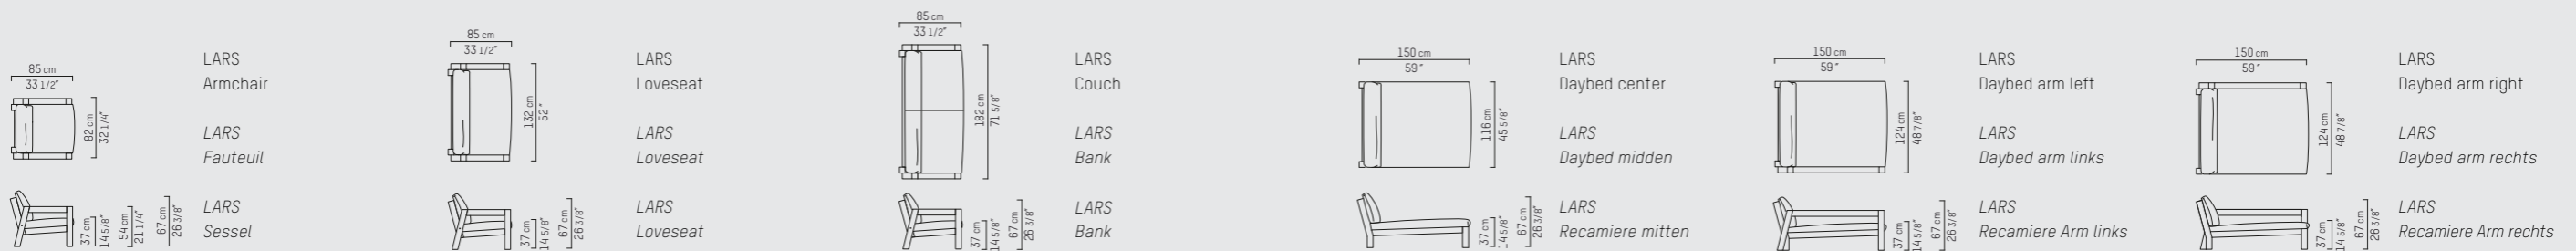

PIETBOON

LARS
LOUNGE SERIES

SPECIFICATION
SPECIFICATIE
SPEZIFIKATION

ENGLISH

Colors	Natural untreated teak.	
Material	Teak frame with stainless steel fittings. Seat and back cushions are made of open-cell hydro draining polyurethane. Optional back cushions filled with synthetic fibers. Included grey raincover.	
Weight / CBM	Armchair	44 kg / 0,57 m ³
	Loveseat	53 kg / 0,78 m ³
	Couch	71 kg / 1,25 m ³
	Daybed center	64 kg / 1,40 m ³
	Daybed arm l/r	73 kg / 1,49 m ³
	Coffee table 82x74	21 kg / 0,23 m ³
	Coffee table 132x140	49 kg / 0,66 m ³

NEDERLANDS

Kleuren	Natuurlijk onbehandeld teak.	
Materiaal	Frame van teak met RVS verbindingen. Zit- en rugkussen zijn vervaardigd van opencellig polyurethaan structuur. Extra rugkussen gevuld met brandvertragende synthetische vezels. Inclusief grijze regenhoes.	
Gewicht / CBM	Fauteuil	44 kg / 0,57 m ³
	Loveseat	53 kg / 0,78 m ³
	Bank	71 kg / 1,25 m ³
	Daybed midden	64 kg / 1,40 m ³
	Daybed arm l/r	73 kg / 1,49 m ³
	Salontafel 82x74	21 kg / 0,23 m ³
	Salontafel 132x140	49 kg / 0,66 m ³

DEUTSCH

Farbe	Natürliche unbehandelt Teak.	
Material	Teak-Rahmen mit Edelstahl Verbindungen. Sitz- und Rückenpolster sind aus offenporigem, wasserabweisendem Polyurethan gefertigt. Rückenkissen mit feuerhemmenden Synthetik Fasern. Inklusive grauer Regenhülle.	
Gewicht / CBM	Sessel	44 kg / 0,57 m ³
	Loveseat	53 kg / 0,78 m ³
	Bank	71 kg / 1,25 m ³
	Recamiere mitten	64 kg / 1,40 m ³
	Recamiere arm l/r	73 kg / 1,49 m ³
	Couchtisch 82x74	21 kg / 0,23 m ³
	Couchtisch 132x140	49 kg / 0,66 m ³